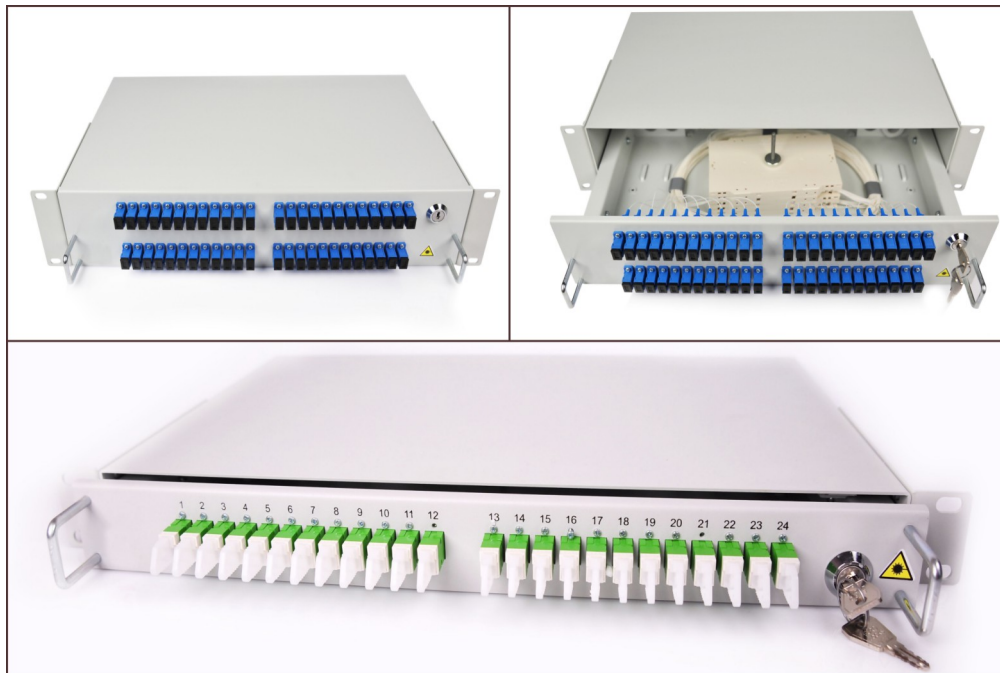

19" telebox flex 1HE/2HE ausziehbar

Wir bieten die Spleißbox in zwei Standardfarben an, schwarz RAL 9005 und grau RAL 7035. Durch die verstellbaren 19" Befestigungswinkel kann die Spleißbox nach Wunsch im Netzwerkschrank in der Tiefe verstellbar werden. Das völlig ausziehbare Fach ermöglicht einen bequemen Zugriff zu den Spleißkassetten.

Die Spleißbox wird aus 1,5 mm Stahlblech angefertigt. Das Adapterpanel ermöglicht die Aufnahme von max. 48 Ports (verschiedene Kupplungen).

Technische Parameter:

- 1 HE x 19" x 22 cm oder 2 HE x 19" x 22 cm
- maximal 4 Spleißkassetten in 1 HE und 8 Spleißkassetten in 2 HE
- Ports: SC, ST, FC, E-2000®, LC

Lieferbare Bestückung:

- 1 HE 12 Ports SC Simplex/E-2000® Simplex/12 Ports LC Duplex
- 1 HE 12 Ports SC Duplex
- 1 HE 24 Ports SC Simplex/E-2000® Simplex/24 Ports LC Duplex
- 1 HE 24 Ports SC Duplex
- 1 HE 12 Ports ST/FC
- 1 HE 24 Ports ST/FC
- 2 HE 48 SC Simplex
- 2 HE 48 ST/FC
- 2 HE 72 SC Simplex/ E-2000® Simplex /72 Ports LC Duplex
- 2 HE 48 E-2000® / compact (96 Ports E-2000®)

19" telebox flex 1HE/2HE ausziehbar

19" telebox flex 1HE/2HE ausziehbar, mit Teleskopschienen und Schloss

Hohe Qualität der Ausführung mit Teleskopschienen, Schloss und die verschiedenen Befestigungen für das LWL-Kabel vereinfachen die Arbeiten beim Spleißen der Pigtails. Der spezielle Aufbau der Box ermöglicht einen einfachen Zugang zu allen Elementen der Spleißbox. Das Schloss erhöht die Sicherheit vor Fremdeingriff. Diese Spleißbox wird in der Standardfarbe grau RAL 7035 geliefert.