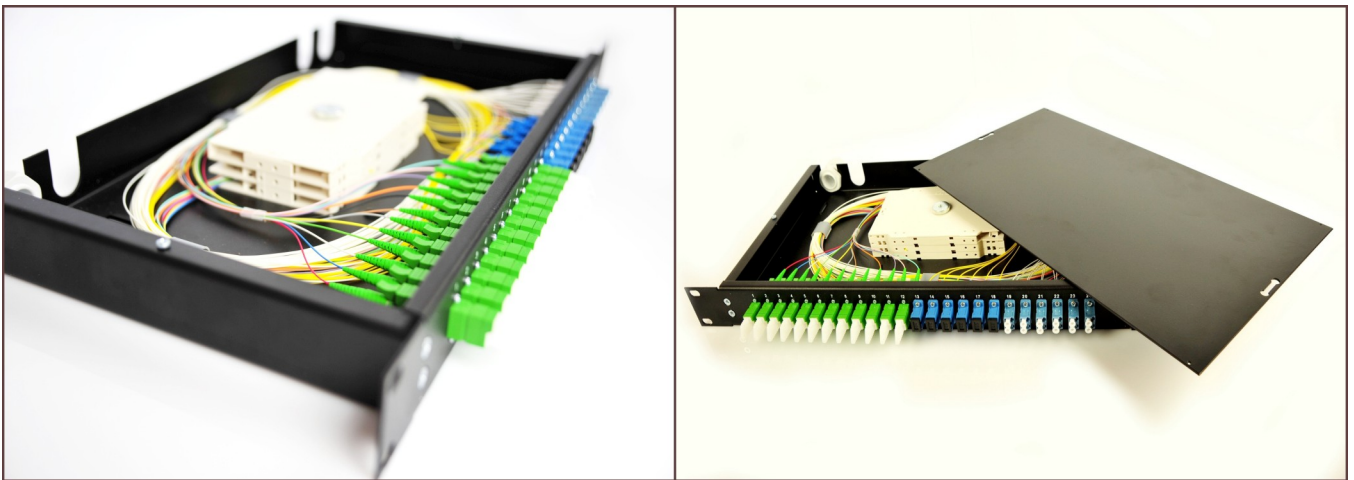

19" telebox flex 1HE/2HE nicht ausziehbar

Dank ihrer Größe passt sie in jeden universellen Netzwerkschrank. Wir bieten die Spleißbox in zwei Standardfarben an, schwarz RAL 9005 und grau RAL 7035. Der Deckel ist durch einfaches Lösen der Verschraubungen für die Montagearbeiten leicht abnehmbar.

Technische Parameter:

- 1 HE x 19" x 22 cm oder 2 HE x 19" x 22 cm
- maximal 4 Spleißkassetten in 1 HE und 8 Spleißkassetten in 2 HE
- Ports: SC, ST, FC, E-2000®, LC

Lieferbare Bestückung:

- 1 HE 12 Ports SC Simplex/E-2000® Simplex/12 Ports LC Duplex
- 1 HE 12 Ports SC Duplex
- 1 HE 24 Ports SC Simplex/E-2000® Simplex/24 Ports LC Duplex
- 1 HE 24 Ports SC Duplex
- 1 HE 12 Ports ST/FC
- 1 HE 24 Ports ST/FC
- 2 HE 48 SC Simplex
- 2 HE 48 ST/FC
- 2 HE 72 SC Simplex/ E-2000® Simplex /72 Ports LC Duplex
- 2 HE 48 E-2000® / compact (96 Ports E-2000®)

19" telebox flex 1HE/2HE ausziehbar

Wir bieten die Spleißbox in zwei Standardfarben an, schwarz RAL 9005 und grau RAL 7035. Durch die verstellbaren 19" Befestigungswinkel kann die Spleißbox nach Wunsch im Netzwerkschrank in der Tiefe verstellbar werden. Das völlig ausziehbare Fach ermöglicht einen bequemen Zugriff zu den Spleißkassetten.

19" telebox flex 1HE/2HE ausziehbar

19" telebox flex 1HE/2HE ausziehbar, mit Teleskopschienen und Schloss

Hohe Qualität der Ausführung mit Teleskopschienen, Schloss und die verschiedenen Befestigungen für das LWL-Kabel vereinfachen die Arbeiten beim Spleißen der Pigtails. Der spezielle Aufbau der Box ermöglicht einen einfachen Zugang zu allen Elementen der Spleißbox. Das Schloss erhöht die Sicherheit vor Fremdeingriff. Diese Spleißbox wird in der Standardfarbe grau RAL 7035 geliefert.